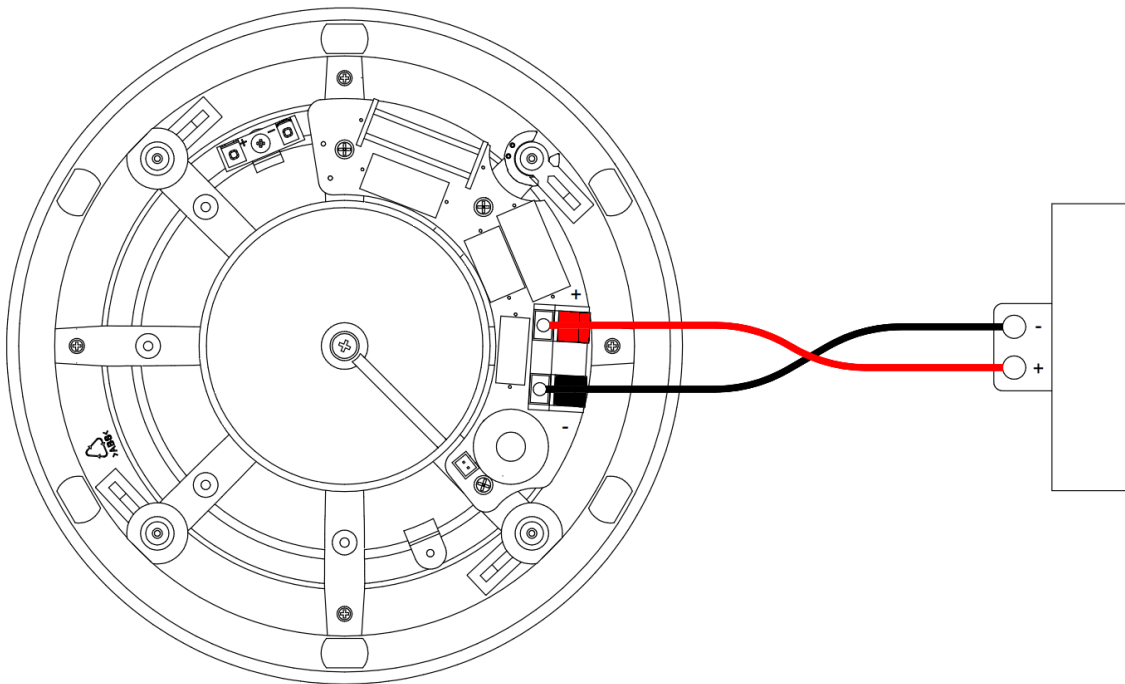

Frequency response

Connection diagram

Weight & dimensions

Product dimensions	232.2mm x 95.1mm / 9.14" x 3.74"
Cut out size	203mm / 8"
Installation depth	93mm / 3.66"
Max. panel thickness	36mm / 1.41"
Color front grille	RAL 9003 (signal white)
Weight	1.98kg
Drawing	<p>The drawing is a cross-sectional view of the device. It shows the internal components, including a central hub and several curved blades or vanes. Dimension lines indicate the following measurements: a width of 232.2mm, a height of 95.1mm, and a depth of 93mm.</p>

- Koaxialsystem für ein extrem gleichmäßiges und breites Abstrahlverhalten.
- Single-Frame Konstruktion für eine sehr kompakte Bauform bei minimalen akustisch störenden Kanten und einer maximalen Membranfläche
- Linearer Frequenzgang von 50Hz ... 28kHz
- Geeignet für Innen und den geschützten Außenbereich
- Nennimpedanz: 8 Ohm
- Nennbelastbarkeit: 40W
- Maximalbelastbarkeit: 80W
- Produktmaße: 232,2 x 95,1mm
- Einbaudurchmesser: 203mm
- Einbautiefe: 93mm
- Einbauboxen: Speaker Einbaubox & Speaker Einbaubox für abgehängte Decke

Frequenzgang

Anschlussplan

Gewicht & Abmessungen

Produktmaße	232.2mm x 95.1mm / 9.14" x 3.74"
Einbaudurchmesser	203mm / 8"
Einbautiefe	93mm / 3.66"
Max. Plattenstärke für Einbau	36mm / 1.41"
Farbe Frontblende	RAL 9003 (signalweiß)
Gewicht	1.98kg
Maßzeichnung	<p>The technical drawing shows a side view of the device. It is a semi-circular component mounted on a rectangular base. The overall width is 232.2 mm. The height from the base to the top of the semi-circular part is 95.1 mm. The depth of the device is 93 mm.</p>